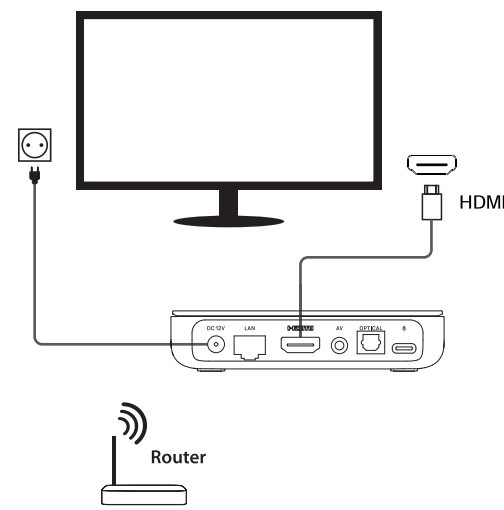

QUICK GUIDE Rychlý sprievodca

- 1 Box
- 2 Rychlý sprievodca
- 3 Diaľkové ovládanie
- 4 Napájací adaptér
- 5 Batérie
- 6 HDMI Kábel

DEVICE INFORMATION Informácie o zariadení

- 1 DC 12V
- 2 AV OUT
- 3 USB 3.0
- 4 LAN
- 5 OPTICAL
- 6 USB 2.0
- 7 HDMI
- 8 USB-C

SETUP DIAGRAM Schema zapojenia

REMOTE CONTROL Diaľkové ovládanie

Urobte viac na svojom televízore pomocou hlasu. Vyhľadávajte relácie, získavajte odporúčania a dokonca ovládajte svoj televízor – rýchlejšie – hlasom. Požiadajte Google o malú pomoc na vašej veľkej obrazovke.

REMOTE CONTROL Diaľkové ovládanie

Párovanie
Dlhú stlačte súčasne tlačidlá Spáť a Domov, kým červená LED nezačne rýchlo blikaf, potom ich uvoľnite. To znamená, že diaľkový ovládač vstúpil do režimu párovania. Počkajte na pár sekúnd bez stlačenia akýchkoľvek tlačidiel, kým sa na obrazovke neobjaví správa, že diaľkové ovládanie sa úspešne spárovalo.