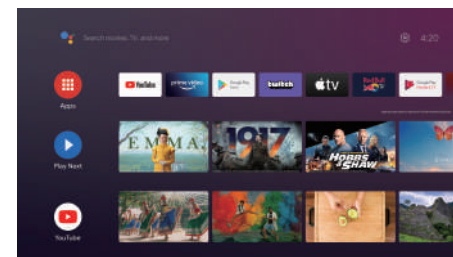

ANDROID TV Android TV

Android TV™ uľahčuje lepšie využitie vášho televízora. Vyberte si z viac ako 400 000 filmov a relácií z rôznych streamovacích služieb. Požiadajte Google, aby ovládal váš televízor, dostával odporúčania, čo pozeraf, stmil svetlá a podobne. Prenášajte fotografie, videá a hudbu zo smart zariadení do televízora so vstavaným Chromecast™.