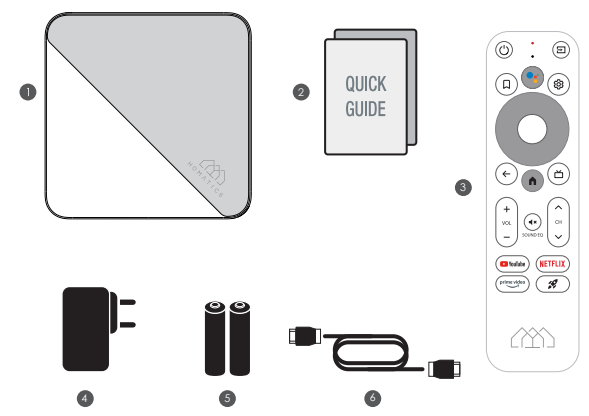

QUICK GUIDE Rychlý sprievodca

- 1 Box
- 2 Rychlý sprievodca
- 3 Diaľkové ovládanie
- 4 Napájací adaptér
- 5 Batérie
- 6 HDMI Kábel

DEVICE INFORMATION Informácie o zariadení

- 1 DC 12V
- 2 AV OUT
- 3 USB 3.0
- 4 LAN
- 5 OPTICAL
- 6 USB 2.0
- 7 HDMI
- 8 USB-C