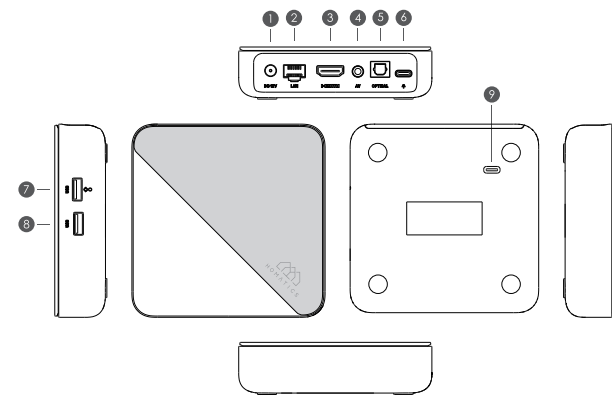

QUICK GUIDE Rychlý sprievodca

- 1 Box
- 2 Rychlý sprievodca
- 3 Diaľkové ovládanie
- 4 Napájací adaptér
- 5 Batérie
- 6 HDMI Kábel

DEVICE INFORMATION Informácie o zariadení

- 1 DC 12V
- 2 AV OUT
- 3 USB 3.0
- 4 LAN
- 5 OPTICAL
- 6 USB 2.0
- 7 HDMI
- 8 USB-C

SETUP DIAGRAM Schema zapojenia

REMOTE CONTROL Diaľkové ovládanie

Urobte viac na svojom televízore pomocou hlasu. Vyhľadávajte relácie, získavajte odporúčania a dokonca ovládajte svoj televízor – rýchlejšie – hlasom. Požiadajte Google o malú pomoc na vašej veľkej obrazovke.

REMOTE CONTROL Diaľkové ovládanie

Párovanie
Dlhú stlačte súčasne tlačidlá Spáť a Domov, kým červená LED nezačne rýchlo blikaf, potom ich uvoľnite. To znamená, že diaľkový ovládač vstúpil do režimu párovania. Počkajte na pár sekúnd bez stlačenia akýchkoľvek tlačidiel, kým sa na obrazovke neobjaví správa, že diaľkové ovládanie sa úspešne spárovalo.