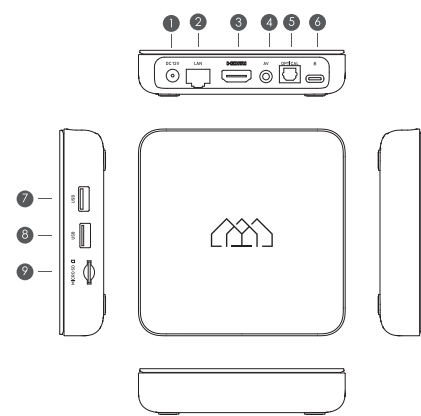

QUICK GUIDE

Rychlý sprievodca

- 1 Box
- 2 Rychlý sprievodca
- 3 Diaľkové ovládanie
- 4 Napájaci adaptér
- 5 Batérie
- 6 HDMI Kábel

DEVICE INFORMATION

Informácie o zariadení

- 1 DC 12V / Napájanie
- 2 AV OUT/ AV Výstup
- 3 USB 3.0
- 4 LAN
- 5 OPTICAL/Optický
- 6 USB 2.0
- 7 HDMI
- 8 Type C*
- 9 MICRO SD