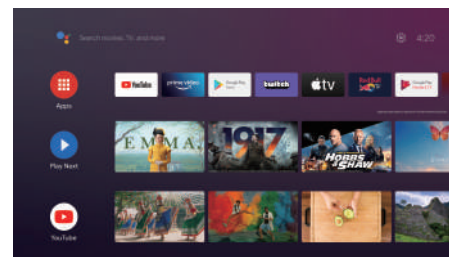

SETUP

Nastavenie

Dokončite nastavenie na obrazovke. Postupujte podľa pokynov na obrazovke a pomocou diaľkového ovládača prechádzajte krokmi procesu nastavenia.

ANDROID TV

Android TV

Android TV™ uľahčuje lepšie využitie vášho televízora. Vyberte si z viac ako 400 000 filmov a relácií z rôznych streamovacích služieb. Požiadajte Google, aby ovládal váš televízor, dostával odporúčania, čo pozerat, stmil svetlá a podobne. Prenášajte fotografie, videá a hudbu zo smart zariadení do televízora so vstavaným Chromecast™.