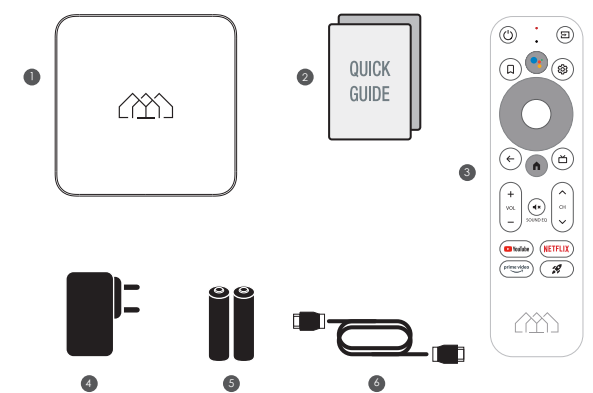

QUICK GUIDE

Rychlý sprievodca

- 1 Box
- 2 Rychlý sprievodca
- 3 Diaľkové ovládanie
- 4 Napájaci adaptér
- 5 Batérie
- 6 HDMI Kábel

DEVICE INFORMATION

Informácie o zariadení

- 1 DC 12V / Napájanie
- 2 AV OUT/ AV Výstup
- 3 USB 3.0
- 4 LAN
- 5 OPTICAL/Optický
- 6 USB 2.0
- 7 HDMI
- 8 Type C*
- 9 MICRO SD