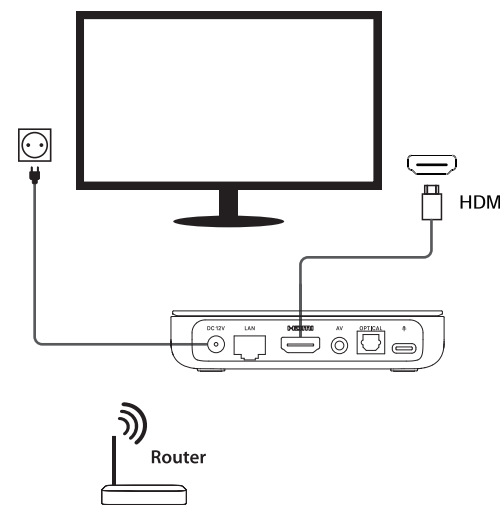

QUICK GUIDE

Rychlý sprievodca

- 1 Box
- 2 Rychlý sprievodca
- 3 Diaľkové ovládanie
- 4 Napájaci adaptér
- 5 Batérie
- 6 HDMI Kábel

DEVICE INFORMATION

Informácie o zariadení

- 1 DC 12V / Napájanie
- 2 AV OUT/ AV Výstup
- 3 USB 3.0
- 4 LAN
- 5 OPTICAL/Optický
- 6 USB 2.0
- 7 HDMI
- 8 Type C*
- 9 MICRO SD

SETUP DIAGRAM

Schema zapojenia

REMOTE CONTROL

Diaľkové ovládanie

Urobte viac na svojom televízore pomocou hlasu. Vyhľadávajte relácie, získavajte odporúčania a dokonca ovládajte svoj televízor – rýchlejšie – hlasom. Požiadajte Google o malú pomoc na vašej veľkej obrazovke.

REMOTE CONTROL

Diaľkové ovládanie

Párovanie
Dlhú stlačte súčasne tlačidlá Spáť a Domov, kým červená LED nezačne rýchlo blikať, potom ich uvoľnite. To znamená, že diaľkový ovládač vstúpil do režimu párovania. Počkajte na pár sekúnd bez stlačenia akýchkoľvek tlačidiel, kým sa na obrazovke neobjaví správa, že diaľkové ovládanie sa úspešne spárovalo.