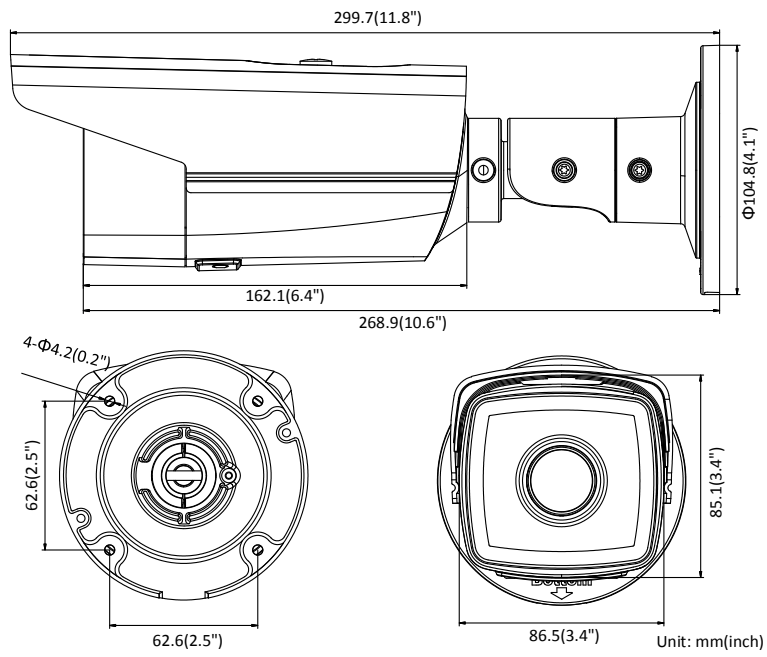

Verfügbare Modelle

DS-2CD2T45FWD-I5(2.8/4/6/8/12 mm), DS-2CD2T45FWD-I8(2.8/4/6/8/12 mm)

Maße

Zubehör